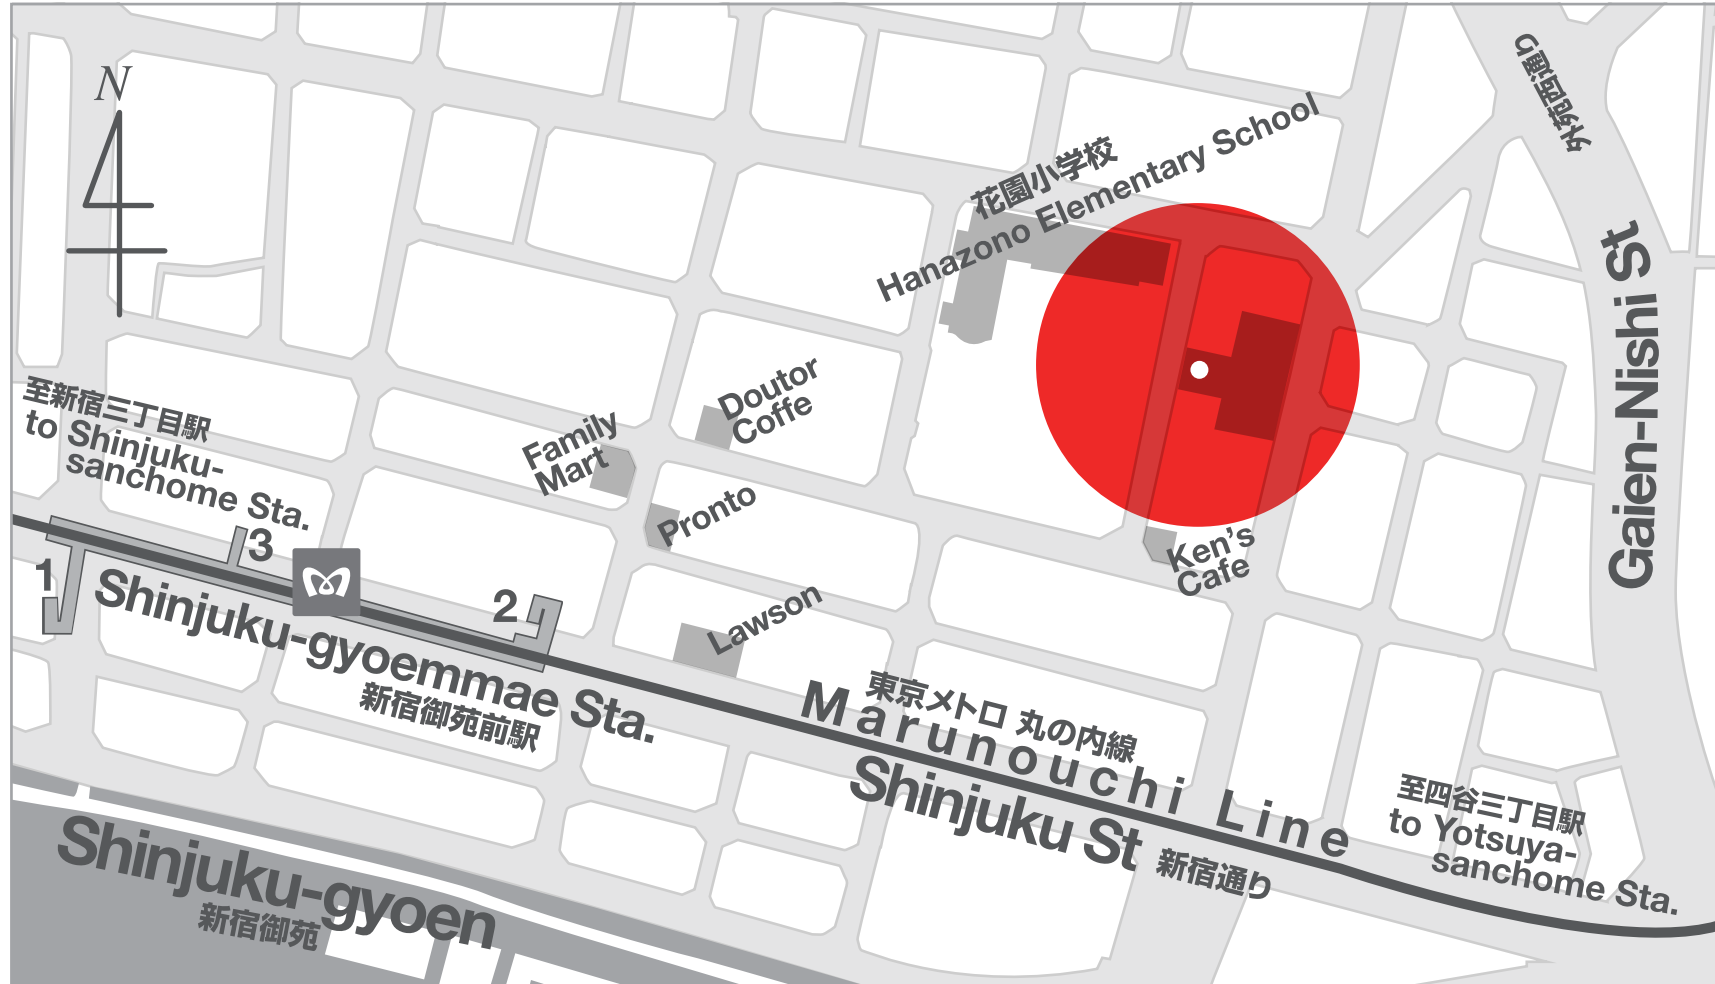

東京メトロ丸の内線 新宿御苑前駅 2 番出口（大木戸門方面）から徒歩 3 分 グローイン新宿御苑 209

有限会社リブレイン  
〒160-0022 東京都新宿区新宿 1-23-6 グローイン新宿御苑 209  
TEL : 03-3354-2661 / FAX : 03-3354-0837

rebrain, Inc.  
#209 1-23-6 Shinjuku, Shinjuku-ku, Tokyo 160-0022  
TEL : +81-3-3354-2661 / FAX : +81-3-3354-0837